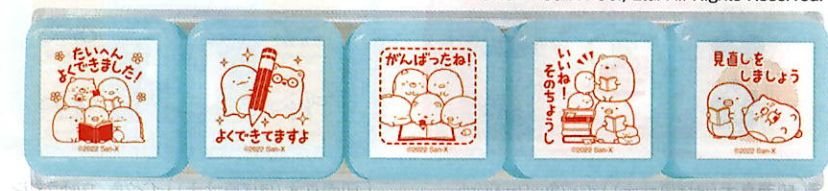

②⑥ とりのトロ

©Studio Ghibli

②⑦ ポケットモンスター

©Nintendo・Creatures・GAME FREAK・TV Tokyo・ShoPro-JR Kikaku ©Pokemon 発売元/ショウワノート株式会社

②⑧ すみっぐらし

©2024 San-X Co., Ltd. All Rights Reserved.

②⑨ スヌーピー

©2024 Peanuts Worldwide LLC www.5N00PY.co.jp

浸透印せんせいスタンプ 本体 2,800円(税込 3,080円)

番号	品名	申込番号	番号	品名	申込番号
②⑥	とりのトロ SE5-005	026	②⑧	すみっぐらし SE5-007	028
②⑦	ポケットモンスター SE5-006	027	②⑨	スヌーピー SE5-008	029

(②⑥~②⑨共通)★セット内容:浸透印5個、収納ケース★収納ケースサイズ:1.8×4.8×4cm★材質:PS, HIPS, 油性顔料, ウレタンポンジ, 紙★生産国:日本★専用インク以外には注入しないでください。