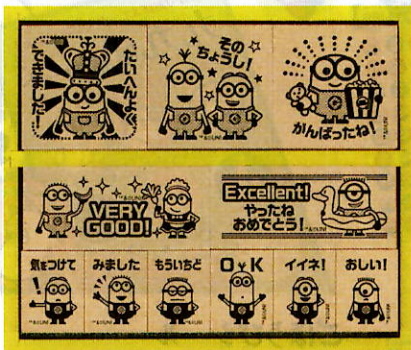

③③ ワンピース

©尾田栄一郎/集英社・フジテレビ・東映アニメーション 発売元/ショウワノート株式会社

③⑥ ポケットモンスター

©Nintendo-Creatures-GAME FREAK-TV Tokyo-ShoPro-JR Kikaku ©Pokemon 発売元/ショウワノート株式会社

③⑪ モフサンド

©mofusando

③④ ミニオンズ

©Universal City Studios LLC. All Rights Reserved.