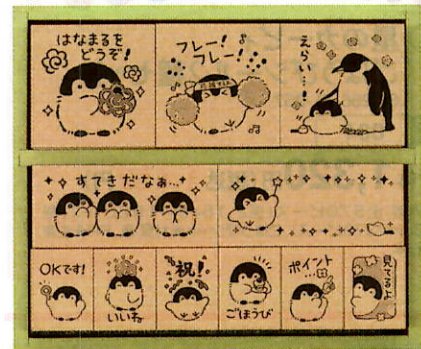

(11~24共通) ★セット内容:浸透印4個、収納ケース★収納ケースサイズ:8.2x8.35x3.6cm★材質:ABS, PP, AS, PE, PET、紙、油性顔料(赤)★生産国:中国※専用インク以外は注入しないでください。

⑬ となのトトロ

©Studio Ghibli

⑱ ポケットモンスター

©Nintendo-Creatures-GAME I ©Pokemon 発売元/ショウワノ

⑭ ミニオンズ

©UCS LLC

⑲ ポケットモンスター 英語

©Nintendo-Creatures-GAME F ©Pokemon 発売元/ショウワノ

⑮ 名探偵コナン

©青山剛昌/小学館・読売テレビ・TMS 1996

⑳ すみっこぐらし

©2024 San-X Co

③⑩ コウペンちゃん

©るるてあ