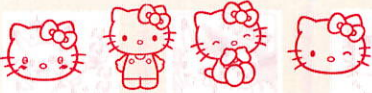

サンリオキャラクタースタンプ 特集

©2024 SANRIO CO.,LTD.

④⑨ ハローキティ

⑤① マイメロディー

⑤③ ポムポムプリン

ゴム印4種
約1.2cm角
インクパッド付き

ミニスタンプ 本体 900円(税込990円)

番号	品名	申込番号
④⑨	ハローキティ SGM-021	049
⑤①	マイメロディー SGM-023	051
⑤②	シナモロール SGM-024	052
⑤③	ポムポムプリン SGM-025	053
⑤④	クロミ SGM-026	054

(49~54共通)
★内容:収納ケース、スタンプ4個、インクパッド★インク色:ハローキティ/ローズパッド、マイメロディー/ローズパッド、シナモロール/ウルトラマリン、ポムポムプリン/タンジェロ、クロミ/ビオニーパープル★サイズ:印面=約1.2cm角、収納ケース=6.95×2.65×3.8cm★材質:MDF、PS、ゴム、ウレタン、紙★生産国:日本★インクが皮膚に付着した時はすぐに石鹸等で洗って下さい。※口に入れたりしないでください。※お子様の手の届かない場所に保管してください。

⑤⑤ マロンクリーム

⑤② シナモロール

⑤④ クロミ

ゴム印9種
約0.9×0.9cm

⑤⑤ 手帳のあいぼう
サンリオキャラクターズ
TSW-157

申込番号 055

本体 1,400円(税込1,540円)

★セット内容:スタンプ9種、収納ケース★収納ケースサイズ:4.3×4.4×3.3cm★材質:スタンプ/木材天然ゴム/ウレタンケース/アクリル/SUS パッケージ/PET紙★生産国:日本
※スタンプ台はついていません。

⑤⑥ 木製ごほうびスタンプ
サンリオキャラクターズ
SDH-131

申込番号 056

本体 2,700円(税込2,970円)

★サイズ:木製BOX=約8.6×10.1×2.6cm★材質:木製BOX 本体=MDF、印面=ゴム/ウレタン★生産国:日本
※スタンプ台はついていません。

ゴム印11種
約3×3cm3種
約2×4.5cm2種
約2×1.5cm6種

みんなで
わいわい

ゲームで楽しもう

ない、いる、いない すみっこを早く探して答えた人が勝ち!

⑤⑦ イナイノゲーム すみっこぐらし
TRA-089
申込番号 057 本体 1,800円(税込1,980円)

★セット内容:カード56枚、説明カード4枚、カードケース1個★パッケージサイズ:12.4×13.2×3cm★重量:126g★材質:紙★生産国:日本

遊び方

1. 親が全員に見えるように山札のいちばん上のカードをめくり、次の山札の指示を読みあげる。
2. めくった面に書かれた「ない」「いる」「いないすみっこ」探していち早く答えよう。
3. いちばん早く答えたプレイヤーがそのカードをもらえ、親になる。
4. これを繰り返してカードを10枚もらったあがり。

表現力と想像力で楽しもう!

⑤⑧ ジェスチャーゲーム
TRA-085
申込番号 058 本体 1,500円(税込1,650円)

★セット内容:カード55枚、罰ゲームカード5枚、カードケース1個、サイコロ1個★パッケージサイズ:12.4×13.2×3cm★重量:126g★材質:紙★生産国:日本

ギブアップしたら負け! 筋肉バトル

⑤⑨ 筋肉バトル カードゲーム
TRA-078
申込番号 059 本体 1,500円(税込1,650円)

★セット内容:筋トレカード46枚、ブランクカード2枚、罰ゲームカード8枚、正しいフォームカード3枚、遊び方説明カード1枚、カードケース1個、サイコロ1個★パッケージサイズ:12.4×13.2×3cm★重量:126g★材質:紙★生産国:日本

遊び方