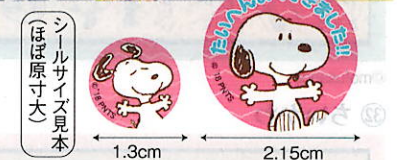

番号	品名	申込番号
⑧	ちいかわ SL252*3, SL253*3	008
⑨	ミニオンズ SL207*3, SL208*3	009
⑩	モフサンド SL258*3, SL259*3	010

学校生活協同組合

※紙面表示の税込価格と実際の請求額が異なる場合があります。詳細は請求書にてご確認ください。印刷のため、現物とは多少の色の違いがある場合がございます。ご了承ください。

◇個人情報の扱い
ご注文は所属生協指定の申込書に必要事項をご記入ください。ご注文を頂いたときの組合員の皆様の個人情報は、以下の目的のために利用いたします。それ以外の目的では利用いたしません。
(1)注文を頂いた商品の発送(商品発送のために出荷元に個人情報を委託します) (2)商品代金の請求
(3)注文の確認作業 (4)商品の感想をお聞きする場合は連絡先

このカタログは環境に配慮し、大豆インキで印刷しています。