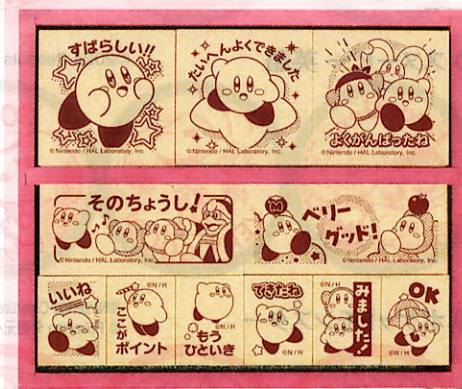

キャラクタースタンプ特集 秋

① 星のカービィ 木製ごほうびスタンプ SDH-128

申込番号 **001**
 本体 **2,700円**(税込**2,970円**)
 ★サイズ:木製BOX=約8.6×10.1×2.6cm★材質:木製BOX・本体=MDF、印面=ゴム・ウレタン★生産国:日本★スタンプ台は付いていません。

ゴム印11種
 約3×3cm3種
 約2×4.5cm2種
 約2×1.5cm6種

浸透印4種
 約径3.1cm