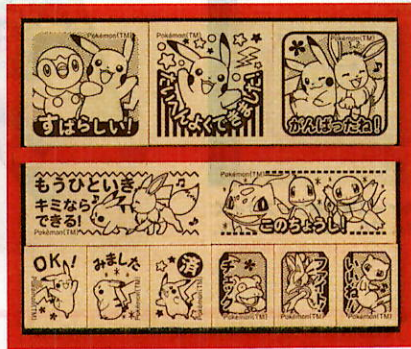

③⑥ ポケットモンスター

©Nintendo-Creatures-GAME FREAK-TV Tokyo-ShoPro-JR Kikaku ©Pokemon 発売元/ショウワノート株式会社