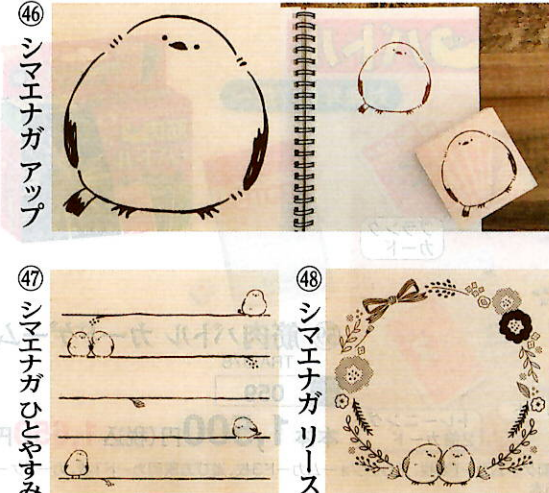

手帳のあいぼう

④③ 手帳のあいぼう ムーミン TSW-142

申込番号 043 本体 1,400円(税込 1,540円) ★セット内容:スタンプ9種、収納ケース★収納ケースサイズ:4.3×4.4×3.3cm★材質:スタンプ/木材:天然ゴムウレタン ケース/アクリル:SUS パッケージ/PET:紙 ★生産国:日本★スタンプ台はついていません。

せんせいスタンプ

使い勝手の良い インクパッドつき

ゴム印5種 約2.7×2.7cm

いろどりはんこ

ゴム印1種 約6×6cm

④⑥ シマエナガ アップ ④⑦ シマエナガ ヒトやすみ ④⑧ シマエナガ リース

買い物リストやメッセージカードに いろどりはんこ 本体 1,100円(税込 1,210円)

番号	品名	申込番号
④⑥	シマエナガ アップ TSW-158	046
④⑦	シマエナガ ヒトやすみ TSW-155	047
④⑧	シマエナガ リース TSW-154	048

(④⑥~④⑧共通)★スタンプサイズ:6×6×2.3cm ●★材質:本体:天然木・ゴム・ウレタン★生産国:日本★スタンプ台はついていません。